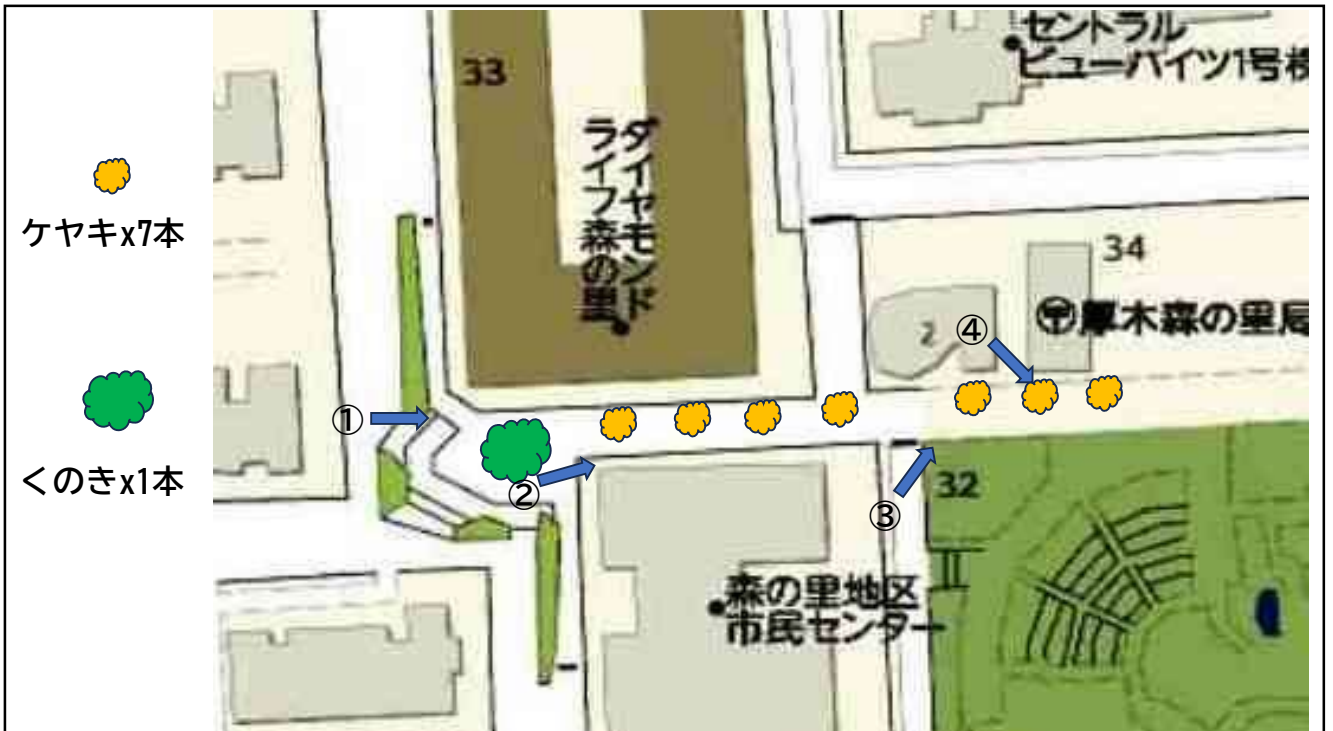

<森の里1-32~1-34の四季の路において、剪定を希望する街路樹の現況>

<日当たりと街路灯の光を遮っている>

<樹皮が剥がれ落ちる寸前>