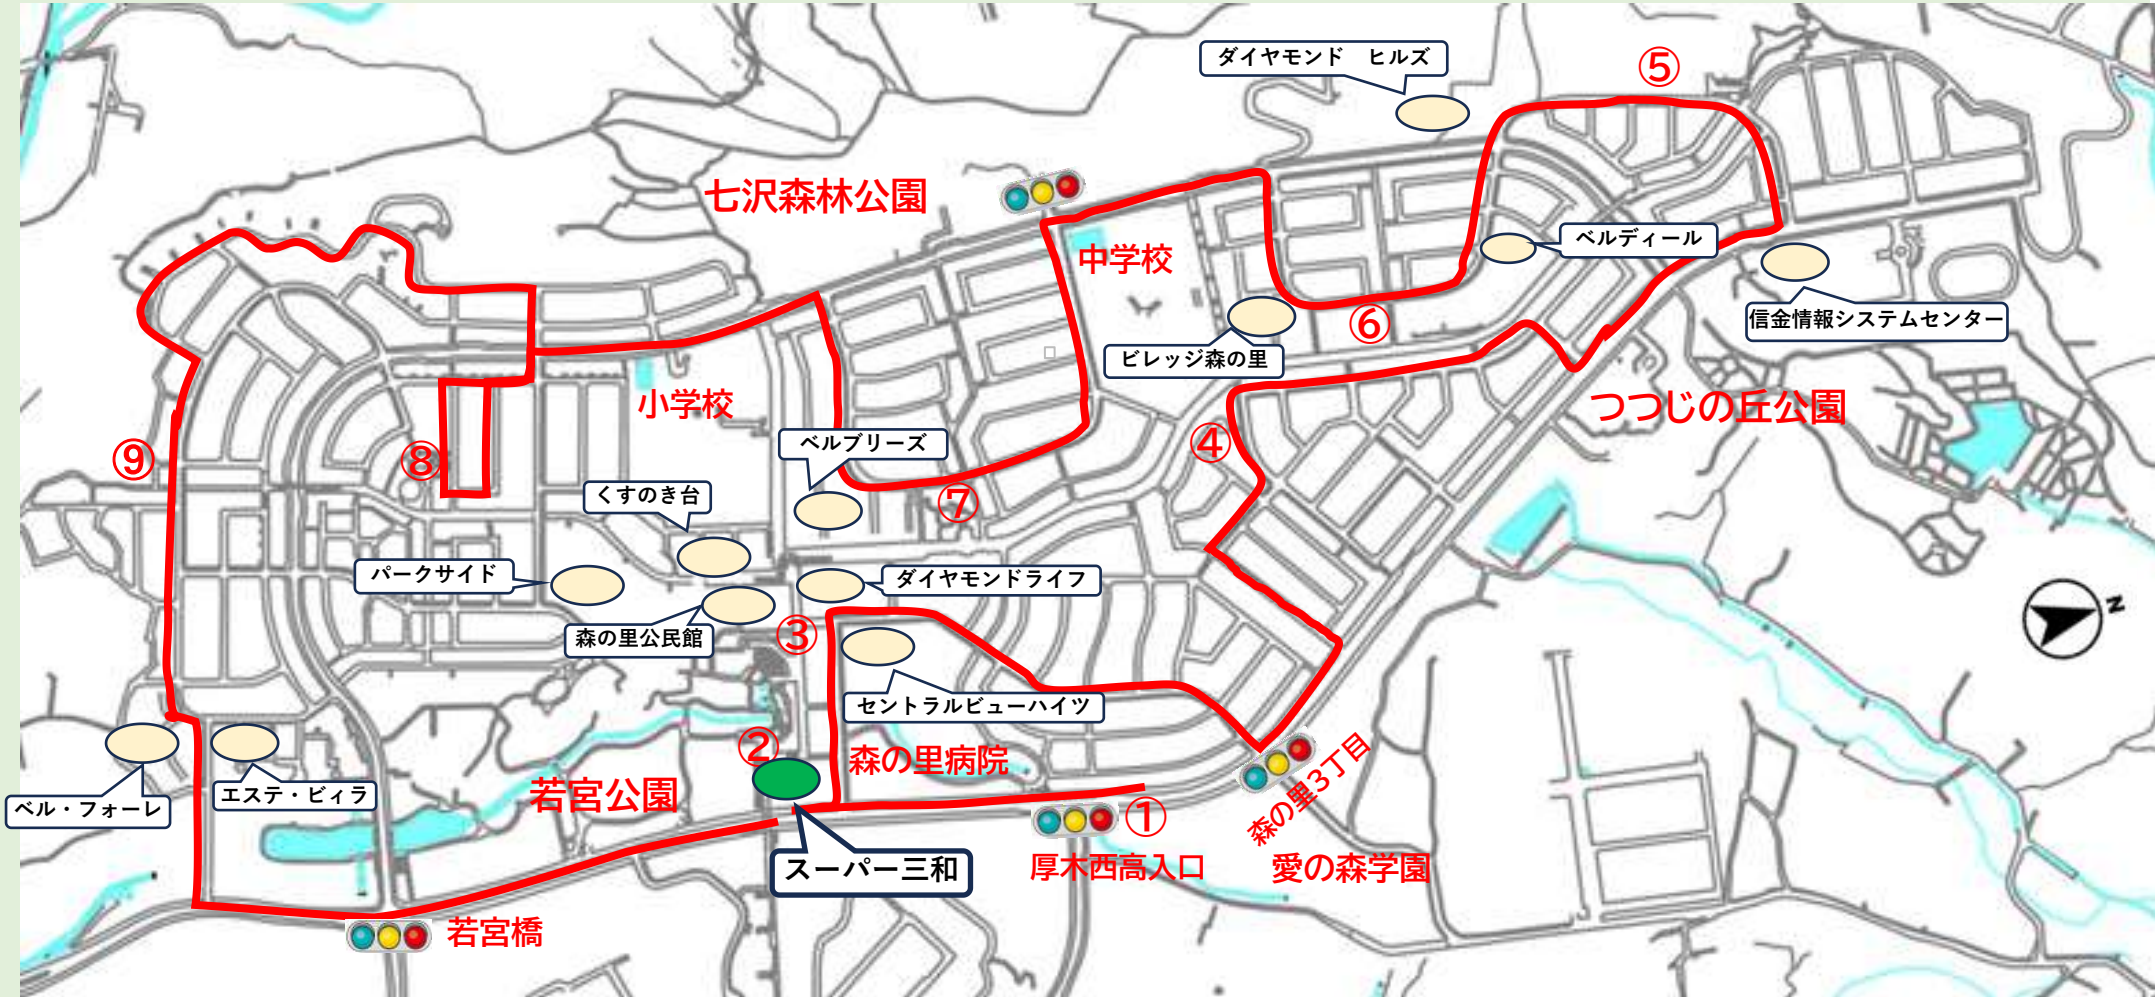

# 森の里ぐるっと運行ルート

- ①ぐるっと広場
- ②スーパー三和
- ③森の里郵便局
- ④乗合4丁目
- ⑤5丁目自治会館
- ⑥4丁目自治会館
- ⑦3丁目自治会館
- ⑧1丁目自治会館
- ⑨2丁目自治会館